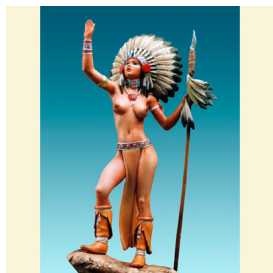

## Chef sunrise

Figurine en alliage de plomb et d'étain à monter et à peindre. Figurine 80 mm (12 pièces) Sculpture : Tim Richards

Note : Pas noté

**Prix:**

modificateur de prix des variantes :

Prix TTC : 38,00 €