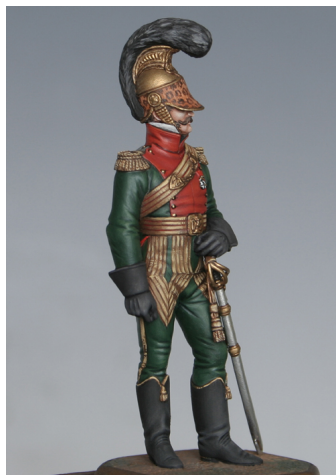

Jolly

Figurine en alliage de plomb et d'étain à monter et à peindre. Figurine à pied 54 mm (4 pièces) série LE CIMIER Sculpture : B. Leibovitz

Note : Pas noté

Prix:

modificateur de prix des variantes :

Prix TTC : 28,00 €